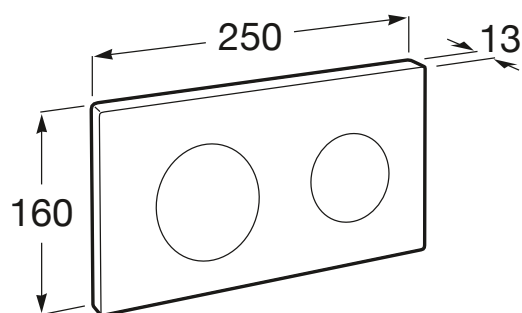

IN-WALL

Clapeta dubla actionare perlă mat

DIMENSIUNI

Lungime 250 mm

Înălțime 160 mm

CULORI ȘI FINISAJE

P Pearl

PRE (FĂRĂ TVA) (FĂRĂ TVA)

239,00 LEI

SCHIȚE TEHNICE

CARACTERISTICI

Număr butoane: 2

COMPATIBIL CU

Rama incastrata pentru vas
wc suspendat

890073020

Rezervor incastrat cu cadru
metalic pentru WC
suspendat cu mecanism
dubla descarcare